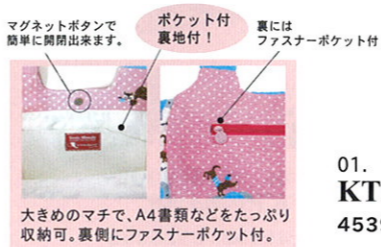

ELPH'S CIRCUS®

エルフズサーカス
— 可愛いエルフと仲間達 —

エルフズサーカスHP www.elph.jp/
エルフくんのなかよしブログ elphs-circus.jugem.jp/

人気のエルフズサーカスのかわいい絵柄が
全面に入ったショルダーバック。
裏のポケットを開けると...隠しイラストが!

koron コロンショルダー

2 Designs lot 3
¥3,900 ¥4,095(税込)

■サイズ:縦260mm X 横410mm マチ100mm
持ち手 最大1000mm(調節可能)
■仕様:12オンス帆布生地

- 01. EC-エルフ&チャッピー
KSE-01-390
4539818525567
- 02. EC-トラベル
KSE-02-390
4539818525574

コロンとしたま〜るい可愛い形と
エルフのイラストが
女性らしいトートです。

koron コロントート

2 Designs lot 3
¥2,900 ¥3,045(税込)

裏地付き!
使いやすい中敷付き!

■サイズ:縦265mm X 横365mm
マチ95mm 持ち手420mm
■仕様:12オンス帆布生地

- 01. EC-パターン
KTE-01-290
4539818525642
- 02. EC-タイプライター
KTE-02-290
4539818525659

■コロンショルダー 01. EC-エルフ&チャッピー
可愛いエルフくんのコロンショルダー。
3つのポケット付で機能性も抜群です!

■コロントート 02. EC-タイプライター
お出かけにちょうど良いサイズのコロントート!
エルフくんのパターンとイラストの可愛い2柄。